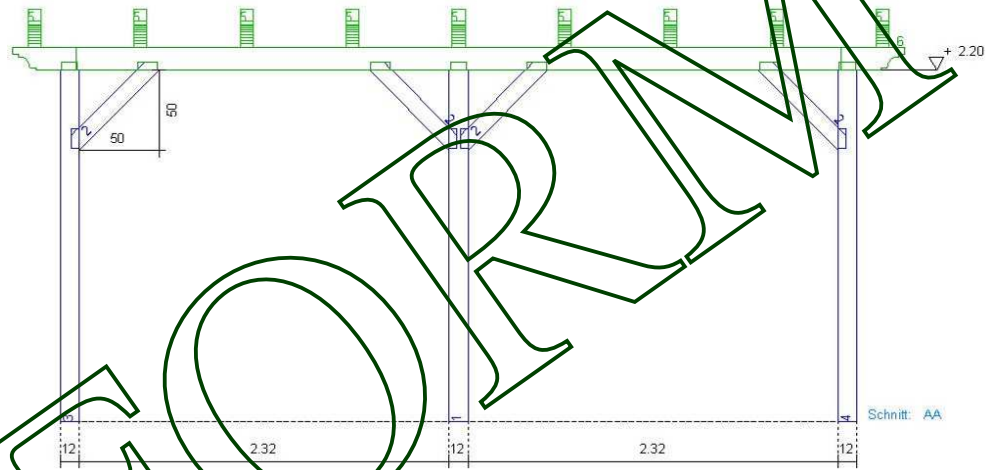

DREW FORM

Danuta Szczepińska
ul. Gorzowska 100a,
66-470 Kostrzyn nad Odrą,
tel/fax: 0048 95 752 33 33
kom. 0048 501 511 581
drewform@wp.pl

WIATY
CARPORTY
ALTANY
JEDNOSPADOWE

KONSTRUKCJA NR 1

KONSTRUKCJA NR 4

KONSTRUKCJA NR 5

KONSTRUKCJA NR 6

KONATRUKCJA NR 7

KONSTRUKCJA NR 8

KONSTRUKCJA NR 9

DREWNA FORM

KONSTRUKCJA NR 10

DRYWE