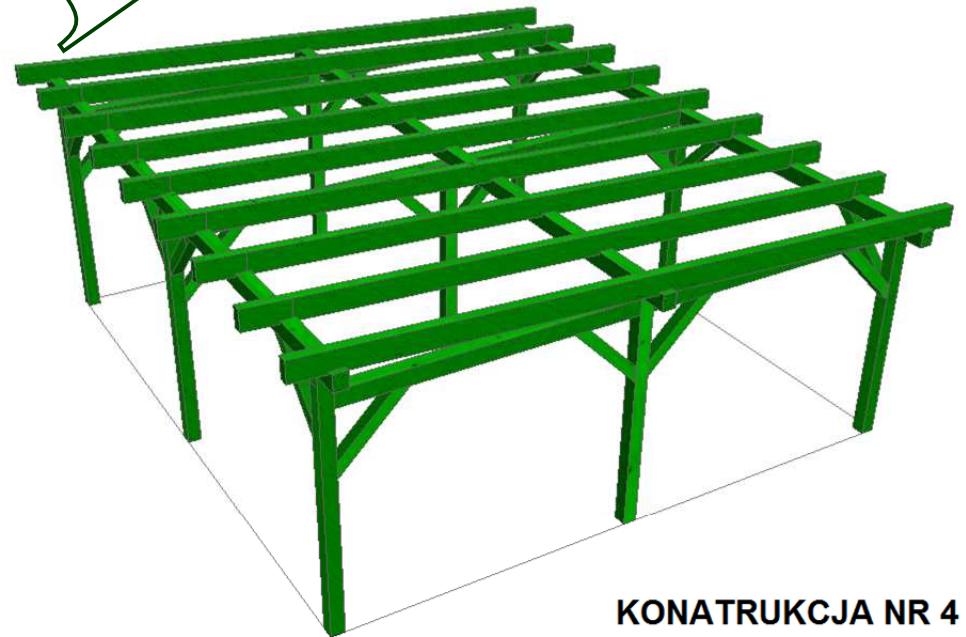

DREW FORM

Danuta Szczepińska
ul. Gorzowska 100a,
66-470 Kostrzyn nad Odrą,
tel/fax: 0048 95 752 33 33
kom. 0048 501 511 581
drewform@wp.pl

WIATY
CARPORTY
ALTANY
JEDNOSPADOWE

KONSTRUKCJA NR 1

KONSTRUKCJA NR 4

KONSTRUKCJA NR 5

KONSTRUKCJA NR 6

KONATRUKCJA NR 7

KONSTRUKCJA NR 8

KONSTRUKCJA NR 9

DREWNA FORM

KONSTRUKCJA NR 10

DRYWE