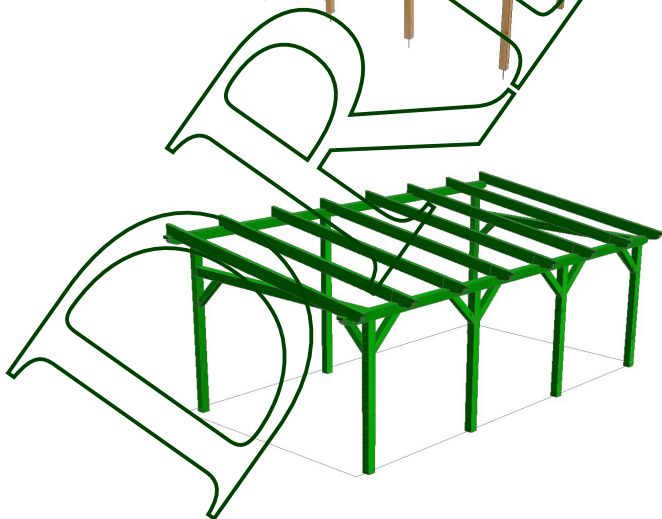

DREW FORM

Danuta Szczepińska
ul. Gorzowska 100a,
66-470 Kostrzyn nad Odrą,
tel/fax: 0048 95 752 33 33
kom. 0048 501 511 581
drewform@wp.pl

WIATY
CARPORTY
ALTANY
JEDNOSPADOWE

KONSTRUKCJA NR 1

KONSTRUKCJA NR 4

KONSTRUKCJA NR 5

KONSTRUKCJA NR 6

KONATRUKCJA NR 7

KONSTRUKCJA NR 8

KONSTRUKCJA NR 9

DREWNA FORM

KONSTRUKCJA NR 10

DRYWE