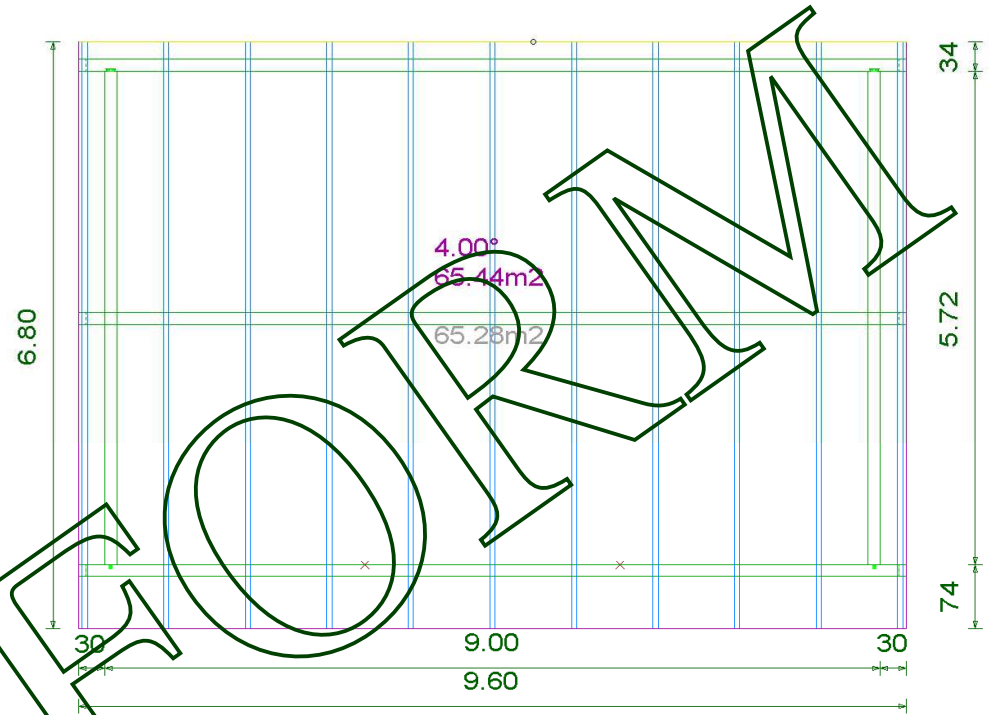

DREW FORM

Danuta Szczepińska
ul. Gorzowska 100a,
66-470 Kostrzyn nad Odrą,
tel/fax: 0048 95 752 33 33
kom. 0048 501 511 581
drewform@wp.pl

WIATY
CARPORTY
ALTANY
JEDNOSPADOWE

KONSTRUKCJA NR 1

KONSTRUKCJA NR 4

KONSTRUKCJA NR 5

KONSTRUKCJA NR 6

KONATRUKCJA NR 7

KONSTRUKCJA NR 8

KONSTRUKCJA NR 9

DREWNA FORM

KONSTRUKCJA NR 10

DRYWE