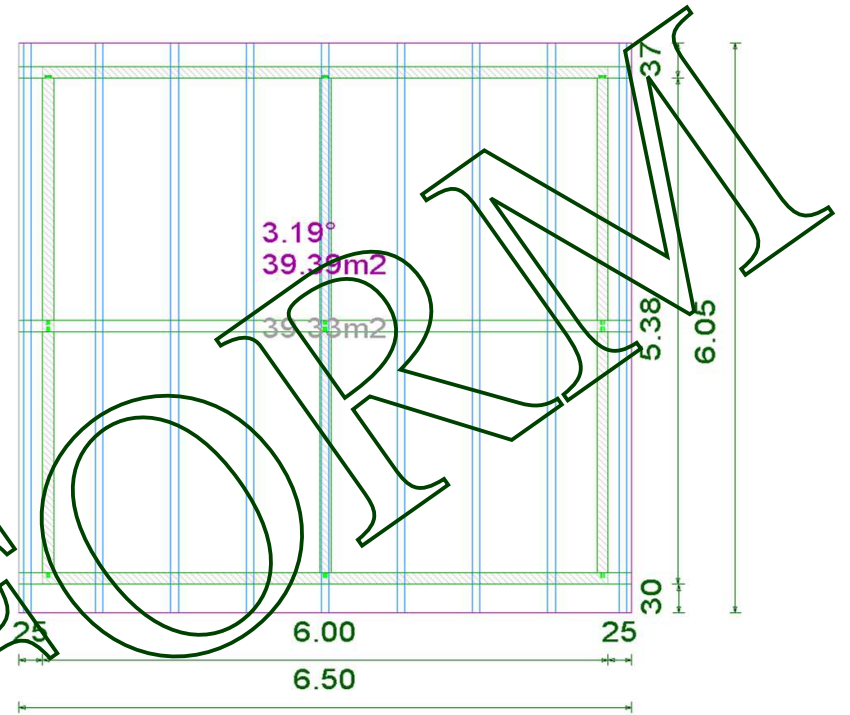

DREW FORM

Danuta Szczepińska
ul. Gorzowska 100a,
66-470 Kostrzyn nad Odrą,
tel/fax: 0048 95 752 33 33
kom. 0048 501 511 581
drewform@wp.pl

WIATY
CARPORTY
ALTANY
JEDNOSPADOWE

KONSTRUKCJA NR 1

KONSTRUKCJA NR 4

KONSTRUKCJA NR 5

KONSTRUKCJA NR 6

KONATRUKCJA NR 7

KONSTRUKCJA NR 8

KONSTRUKCJA NR 9

DREWNA FORM

KONSTRUKCJA NR 10

DRYWE