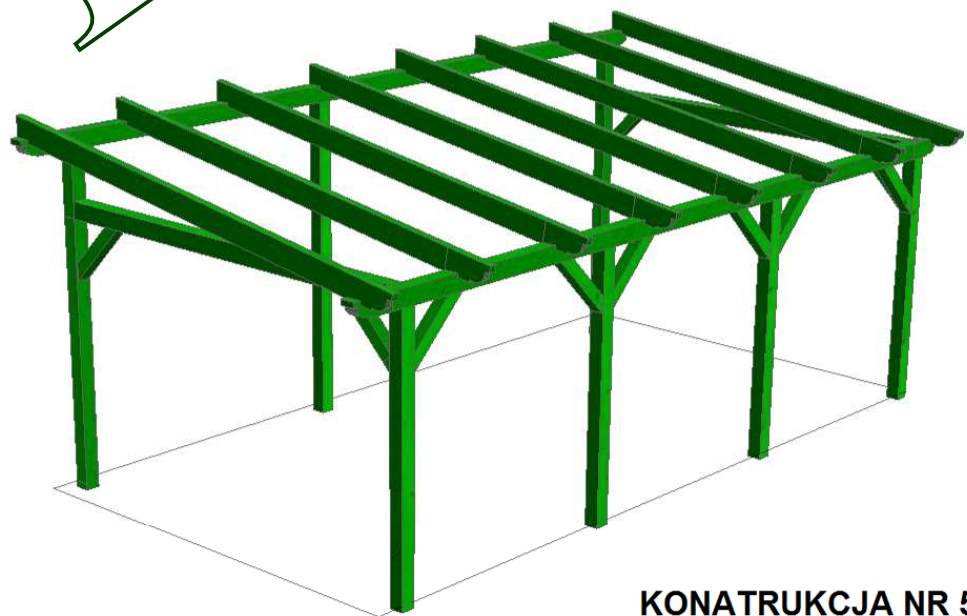

DREW FORM

Danuta Szczepińska
ul. Gorzowska 100a,
66-470 Kostrzyn nad Odrą,
tel/fax: 0048 95 752 33 33
kom. 0048 501 511 581
drewform@wp.pl

WIATY
CARPORTY
ALTANY
JEDNOSPADOWE

KONSTRUKCJA NR 1

KONSTRUKCJA NR 4

KONSTRUKCJA NR 5

KONSTRUKCJA NR 6

KONATRUKCJA NR 7

KONSTRUKCJA NR 8

KONSTRUKCJA NR 9

DREWNA FORM

KONSTRUKCJA NR 10

DRYWE