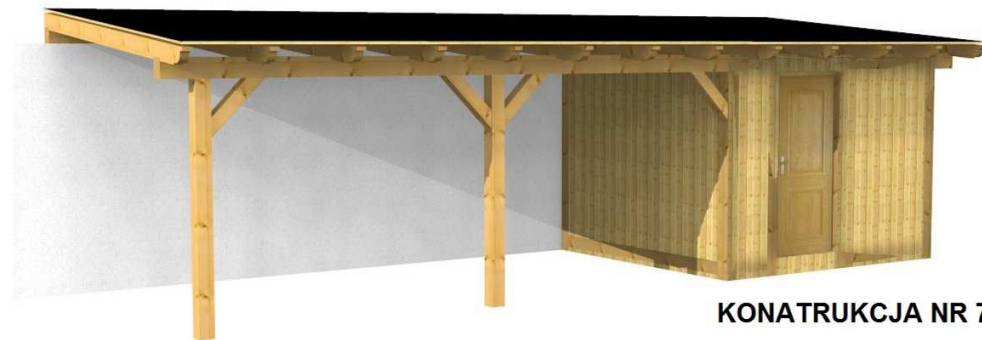

KONATRUKCJA NR 7