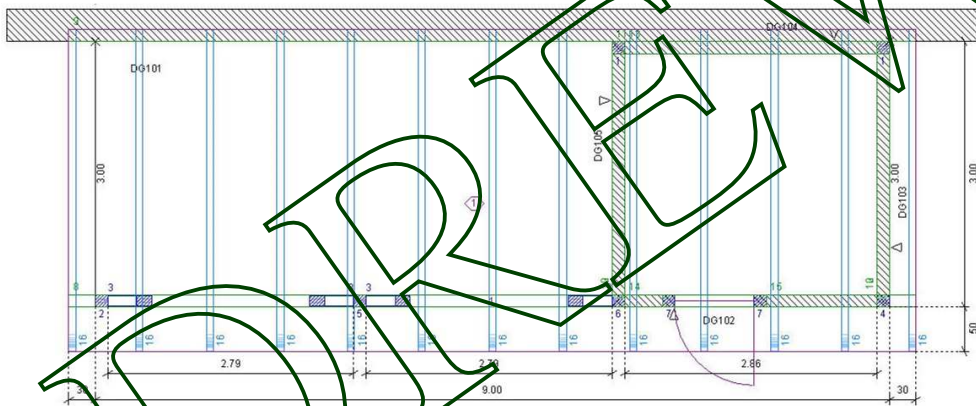

DREW FORM

Danuta Szczepińska
ul. Gorzowska 100a,
66-470 Kostrzyn nad Odrą,
tel/fax: 0048 95 752 33 33
kom. 0048 501 511 581
drewform@wp.pl

WIATY
CARPORTY
ALTANY
JEDNOSPADOWE

KONSTRUKCJA NR 1

KONSTRUKCJA NR 4

KONSTRUKCJA NR 5

KONSTRUKCJA NR 6

KONATRUKCJA NR 7

KONSTRUKCJA NR 8

KONSTRUKCJA NR 9

DREWNA FORM

KONSTRUKCJA NR 10

DRYWE