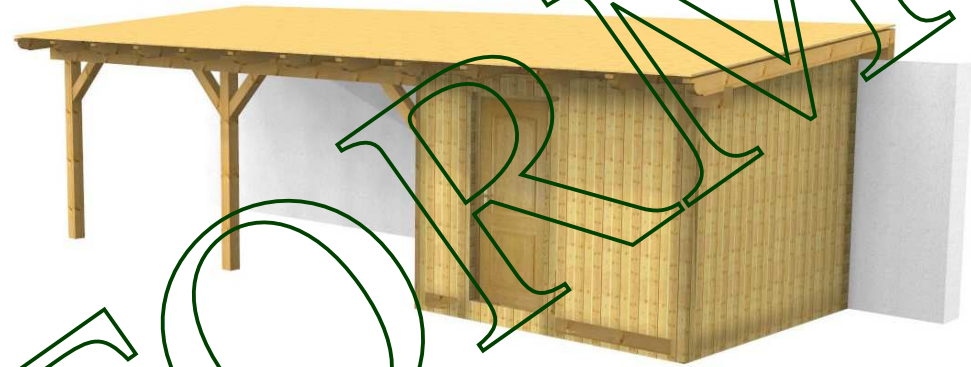

KONATRUKCJA NR 7