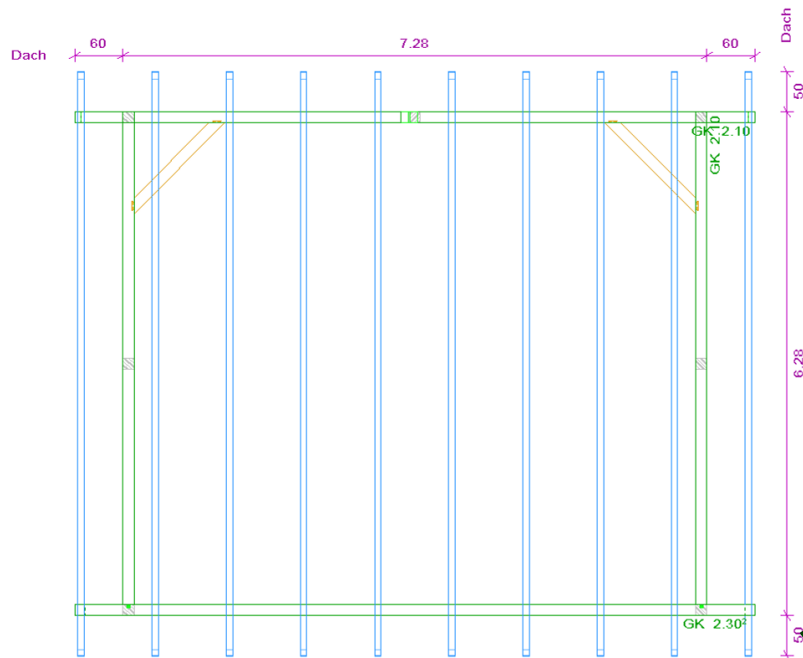

DREW FORM

Danuta Szczepińska
ul. Gorzowska 100a,
66-470 Kostrzyn nad Odrą,
tel/fax: 0048 95 752 33 33
kom. 0048 501 511 581
drewform@wp.pl

WIATY
CARPORTY
ALTANY
JEDNOSPADOWE

KONSTRUKCJA NR 1

KONSTRUKCJA NR 4

KONSTRUKCJA NR 5

KONSTRUKCJA NR 6

KONATRUKCJA NR 7

KONSTRUKCJA NR 8

KONSTRUKCJA NR 9

DREWNA FORM

KONSTRUKCJA NR 10

DRYWE