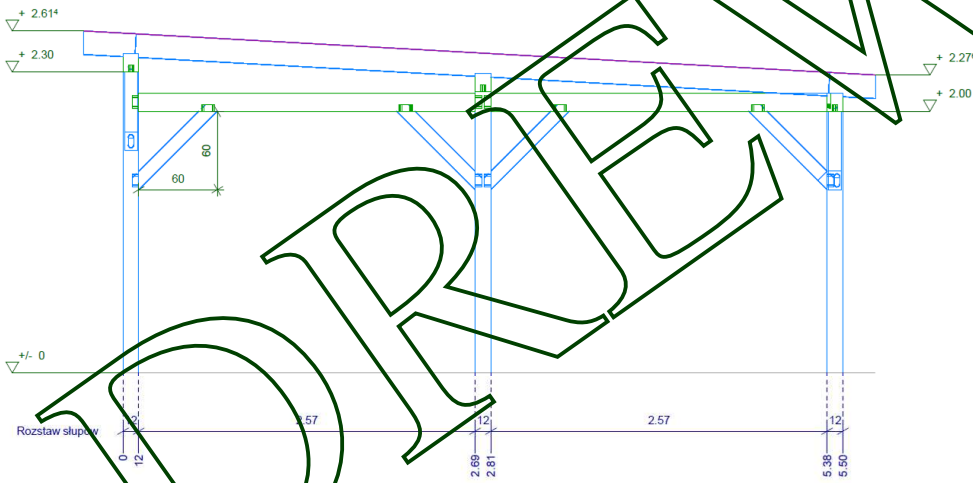

DREW FORM

Danuta Szczepińska
ul. Gorzowska 100a,
66-470 Kostrzyn nad Odrą,
tel/fax: 0048 95 752 33 33
kom. 0048 501 511 581
drewform@wp.pl

WIATY
CARPORTY
ALTANY
JEDNOSPADOWE

KONSTRUKCJA NR 1

KONSTRUKCJA NR 4

KONSTRUKCJA NR 5

KONSTRUKCJA NR 6

KONATRUKCJA NR 7

KONSTRUKCJA NR 8

KONSTRUKCJA NR 9

DREWNA FORM

KONSTRUKCJA NR 10

DRYWE