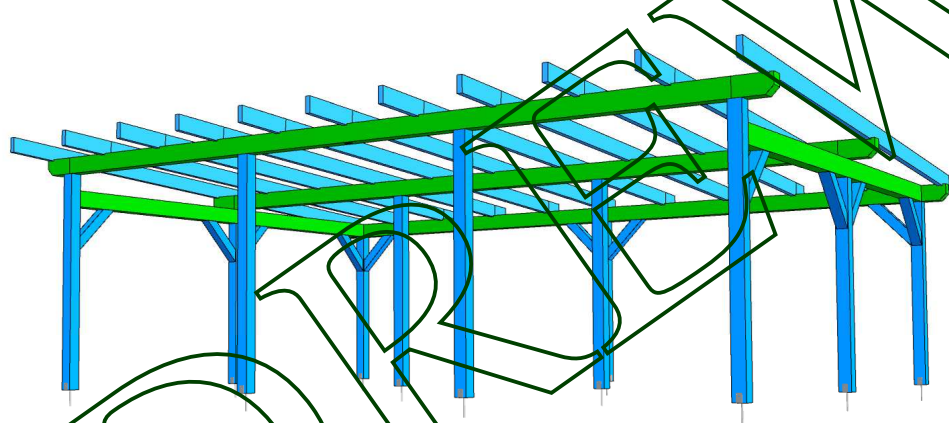

DREW FORM

Danuta Szczepińska
ul. Gorzowska 100a,
66-470 Kostrzyn nad Odrą,
tel/fax: 0048 95 752 33 33
kom. 0048 501 511 581
drewform@wp.pl

WIATY
CARPORTY
ALTANY
JEDNOSPADOWE

KONSTRUKCJA NR 1

KONSTRUKCJA NR 4

KONSTRUKCJA NR 5

KONSTRUKCJA NR 6

KONATRUKCJA NR 7

KONSTRUKCJA NR 8

KONSTRUKCJA NR 9

DREWNA FORM

KONSTRUKCJA NR 10

DRYWE