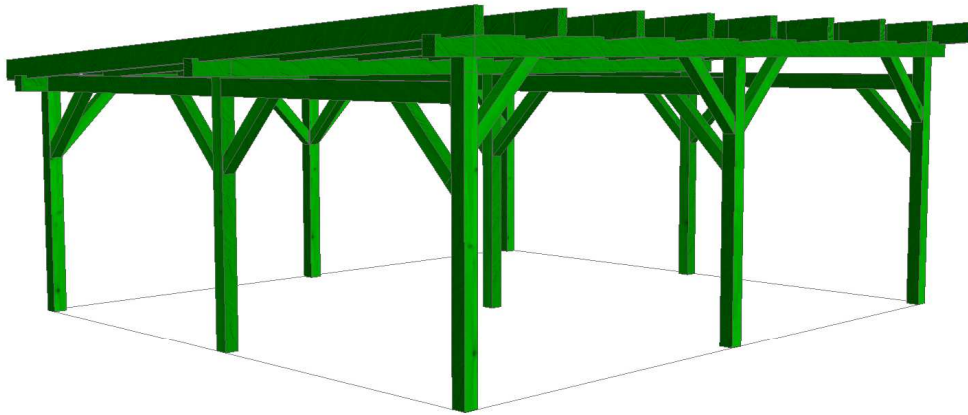

DREW FORM

Danuta Szczepińska
ul. Gorzowska 100a,
66-470 Kostrzyn nad Odrą,
tel/fax: 0048 95 752 33 33
kom. 0048 501 511 581
drewform@wp.pl

WIATY
CARPORTY
ALTANY
JEDNOSPADOWE

KONSTRUKCJA NR 1

KONSTRUKCJA NR 4

KONSTRUKCJA NR 5

KONSTRUKCJA NR 6

KONATRUKCJA NR 7

KONSTRUKCJA NR 8

KONSTRUKCJA NR 9

DREWNA FORM

KONSTRUKCJA NR 10

DRYWE