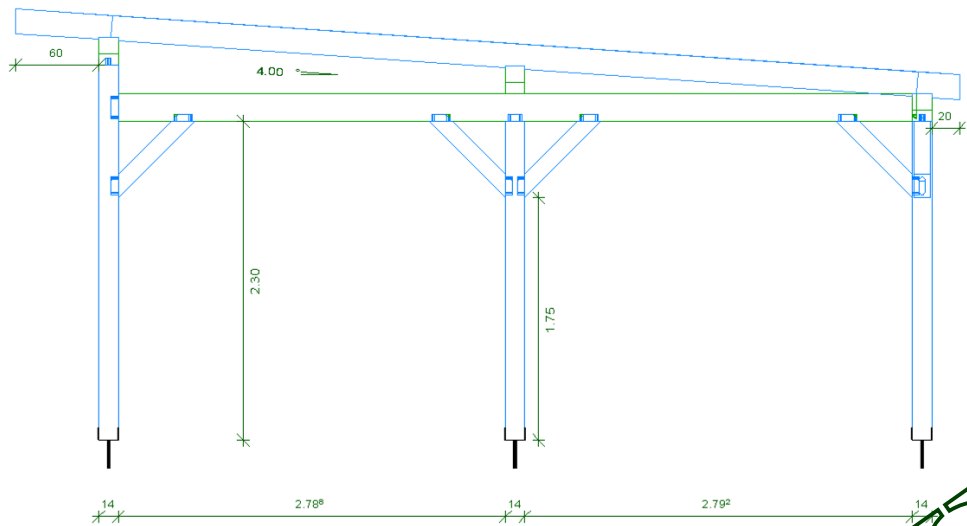

DREW FORM

Danuta Szczepińska
ul. Gorzowska 100a,
66-470 Kostrzyn nad Odrą,
tel/fax: 0048 95 752 33 33
kom. 0048 501 511 581
drewform@wp.pl

WIATY
CARPORTY
ALTANY
JEDNOSPADOWE

KONSTRUKCJA NR 1

KONSTRUKCJA NR 4

KONSTRUKCJA NR 5

KONSTRUKCJA NR 6

KONATRUKCJA NR 7

KONSTRUKCJA NR 8

KONSTRUKCJA NR 9

DREWNA FORM

KONSTRUKCJA NR 10

DRYWE