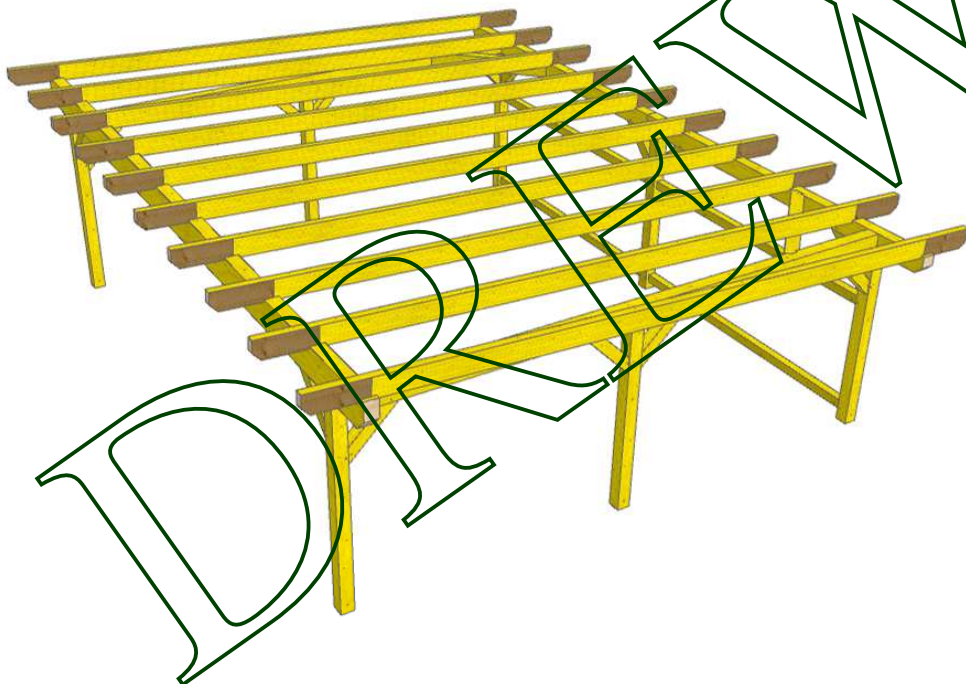

KONSTRUKCJA NR 8