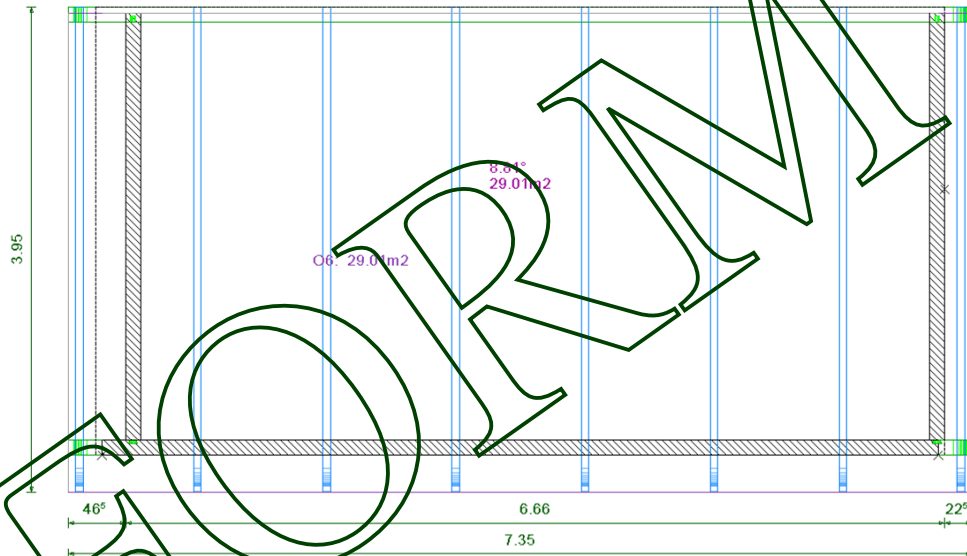

DREW FORM

Danuta Szczepińska
ul. Gorzowska 100a,
66-470 Kostrzyn nad Odrą,
tel/fax: 0048 95 752 33 33
kom. 0048 501 511 581
drewform@wp.pl

WIATY
CARPORTY
ALTANY
JEDNOSPADOWE

KONSTRUKCJA NR 1

KONSTRUKCJA NR 4

KONSTRUKCJA NR 5

KONSTRUKCJA NR 6

KONATRUKCJA NR 7

KONSTRUKCJA NR 8

KONSTRUKCJA NR 9

DREWNA FORM

KONSTRUKCJA NR 10

DRYWE