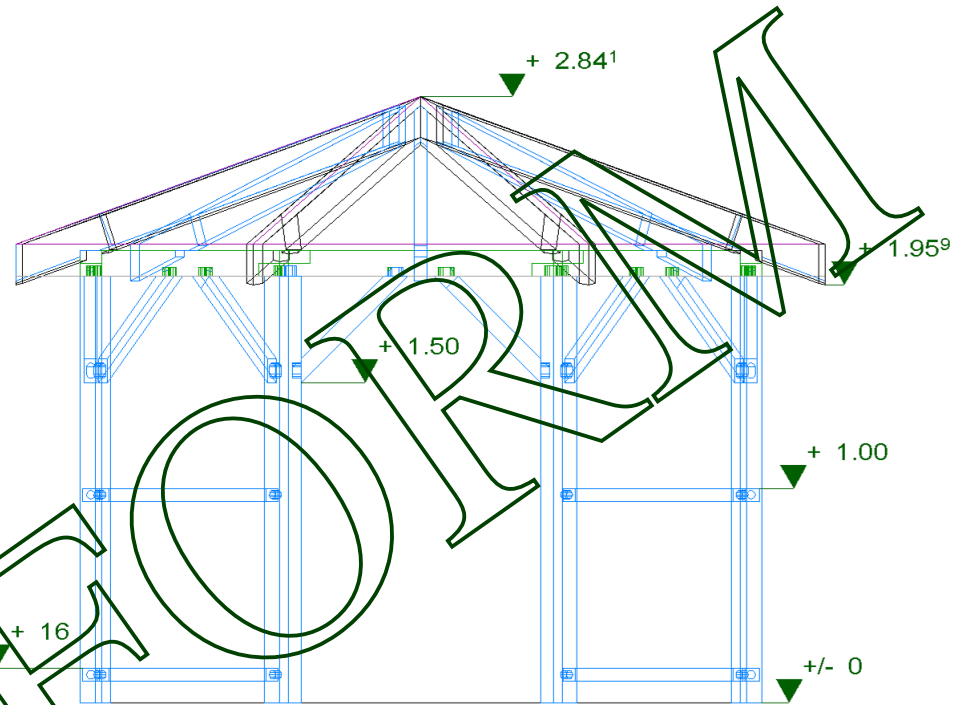

# DREW FORM

Danuta Szczepińska  
ul. Gorzowska 100a,  
66-470 Kostrzyn nad Odrą,  
tel/fax: 0048 95 752 33 33  
kom. 0048 501 511 581  
[drewform@wp.pl](mailto:drewform@wp.pl)

**WIATY  
CARPORTY  
ALTANY  
OŚMIOKĄTNE**

**KONSTRUKCJA NR 1**

**KONSTRUKCJA NR 2**

KONSTRUKCJA NR 3

KONSTRUKCJA NR 4

KONSTRUKCJA NR 5