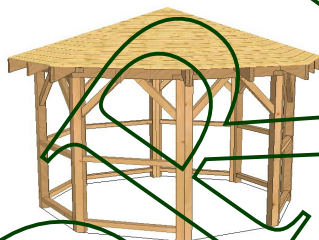

# DREW FORM

Danuta Szczepińska  
ul. Gorzowska 100a,  
66-470 Kostrzyn nad Odrą,  
tel/fax: 0048 95 752 33 33  
kom. 0048 501 511 581  
[drewform@wp.pl](mailto:drewform@wp.pl)

**WIATY  
CARPORTY  
ALTANY  
OŚMIOKĄTNE**

**KONSTRUKCJA NR 1**

**KONSTRUKCJA NR 2**

KONSTRUKCJA NR 3

KONSTRUKCJA NR 4

KONSTRUKCJA NR 5