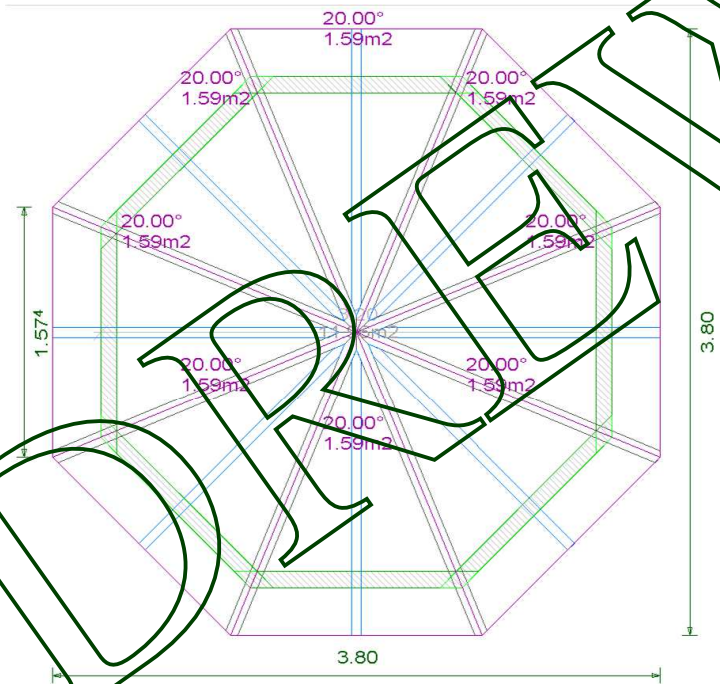

# DREW FORM

Danuta Szczepińska  
ul. Gorzowska 100a,  
66-470 Kostrzyn nad Odrą,  
tel/fax: 0048 95 752 33 33  
kom. 0048 501 511 581  
[drewform@wp.pl](mailto:drewform@wp.pl)

**WIATY  
CARPORTY  
ALTANY  
OŚMIOKĄTNE**

**KONSTRUKCJA NR 1**

**KONSTRUKCJA NR 2**

KONSTRUKCJA NR 3

KONSTRUKCJA NR 4

KONSTRUKCJA NR 5