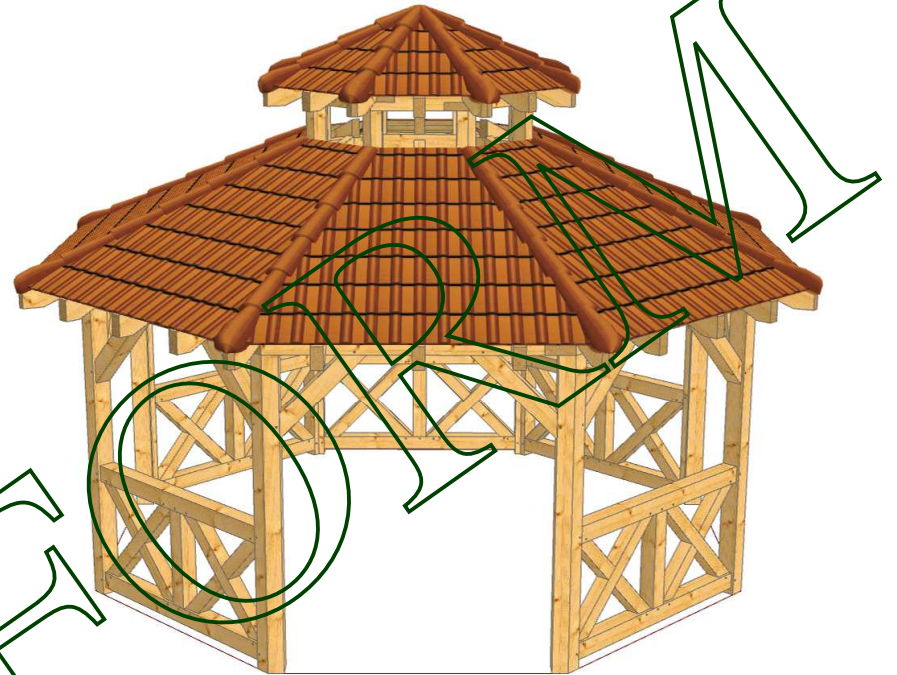

# DREW FORM

Danuta Szczepińska  
ul. Gorzowska 100a,  
66-470 Kostrzyn nad Odrą,  
tel/fax: 0048 95 752 33 33  
kom. 0048 501 511 581  
[drewform@wp.pl](mailto:drewform@wp.pl)

**WIATY  
CARPORTY  
ALTANY  
OŚMIOKĄTNE**

**KONSTRUKCJA NR 1**

**KONSTRUKCJA NR 2**

KONSTRUKCJA NR 3

KONSTRUKCJA NR 4

KONSTRUKCJA NR 5