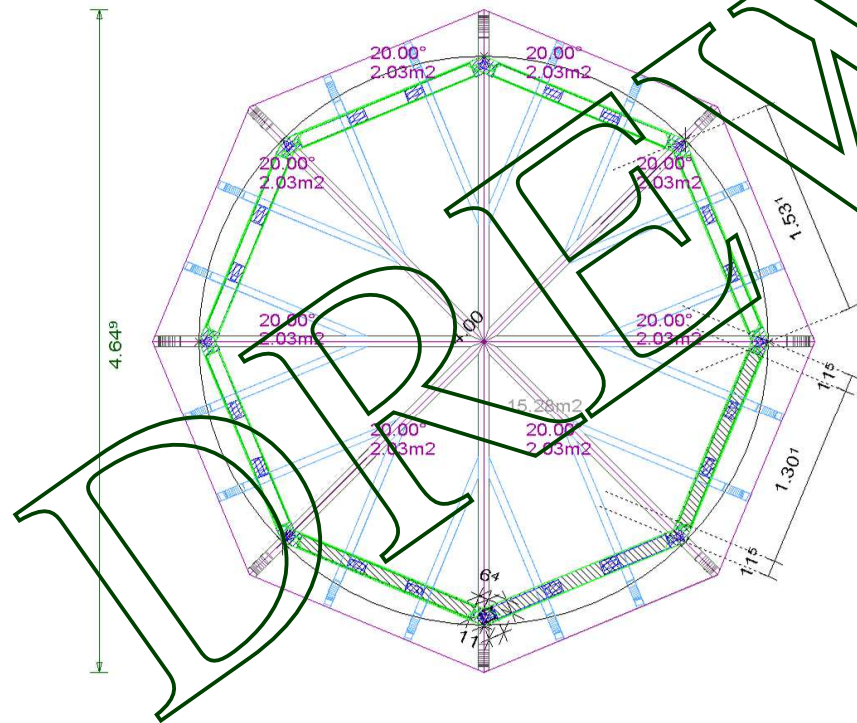

# DREW FORM

Danuta Szczepińska  
ul. Gorzowska 100a,  
66-470 Kostrzyn nad Odrą,  
tel/fax: 0048 95 752 33 33  
kom. 0048 501 511 581  
[drewform@wp.pl](mailto:drewform@wp.pl)

**WIATY  
CARPORTY  
ALTANY  
OŚMIOKĄTNE**

**KONSTRUKCJA NR 1**

**KONSTRUKCJA NR 2**

KONSTRUKCJA NR 3

KONSTRUKCJA NR 4

KONSTRUKCJA NR 5