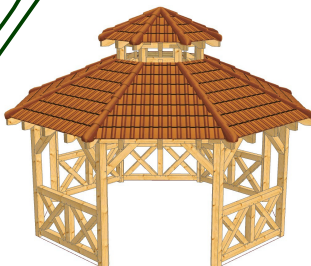

# DREW FORM

Danuta Szczepińska  
ul. Gorzowska 100a,  
66-470 Kostrzyn nad Odrą,  
tel/fax: 0048 95 752 33 33  
kom. 0048 501 511 581  
[drewform@wp.pl](mailto:drewform@wp.pl)

**WIATY  
CARPORTY  
ALTANY  
OŚMIOKĄTNE**