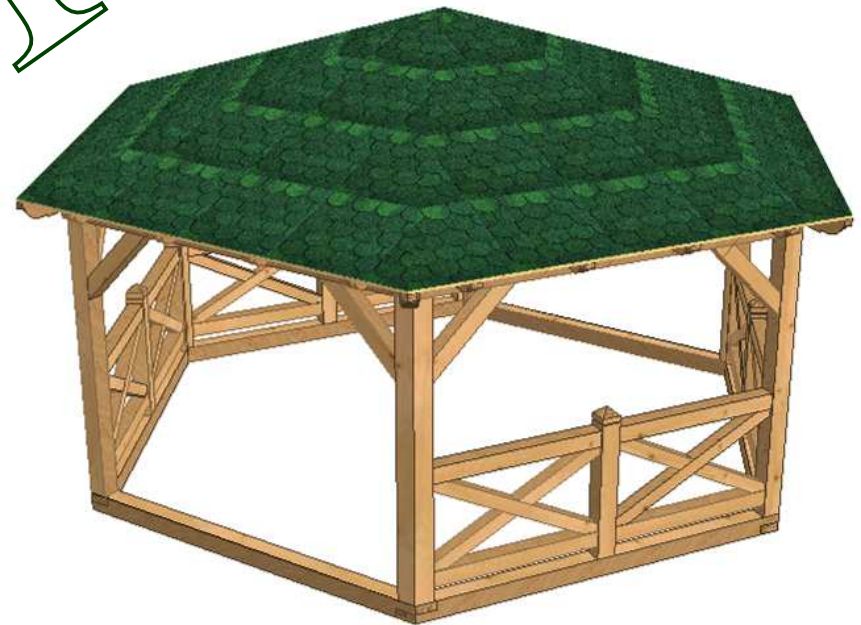

DREW FORM

Danuta Szczepińska
ul. Gorzowska 100a,
66-470 Kostrzyn nad Odrą,
tel/fax: 0048 95 752 33 33
kom. 0048 501 511 581
drewform@wp.pl

**WIATY
CARPORTY
ALTANY
SZESCIOKATNE**

KONSTRUKCJA NR 1

KONSTRUKCJA NR 2