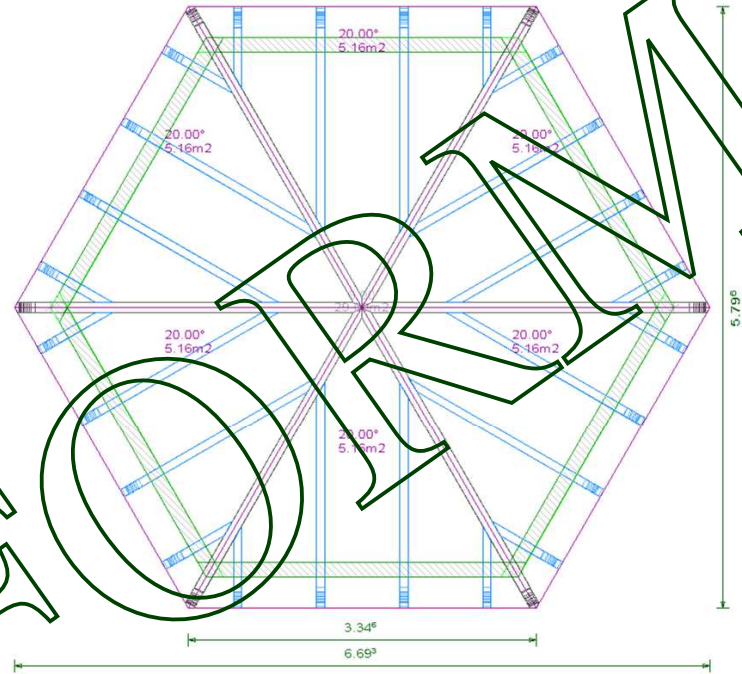

DREW FORM

Danuta Szczepińska
ul. Gorzowska 100a,
66-470 Kostrzyn nad Odrą,
tel/fax: 0048 95 752 33 33
kom. 0048 501 511 581
drewform@wp.pl

**WIATY
CARPORTY
ALTANY
SZESCIOKATNE**

KONSTRUKCJA NR 1

KONSTRUKCJA NR 2

KONSTRUKCJA NR 3

KONSTRUKCJA NR 4