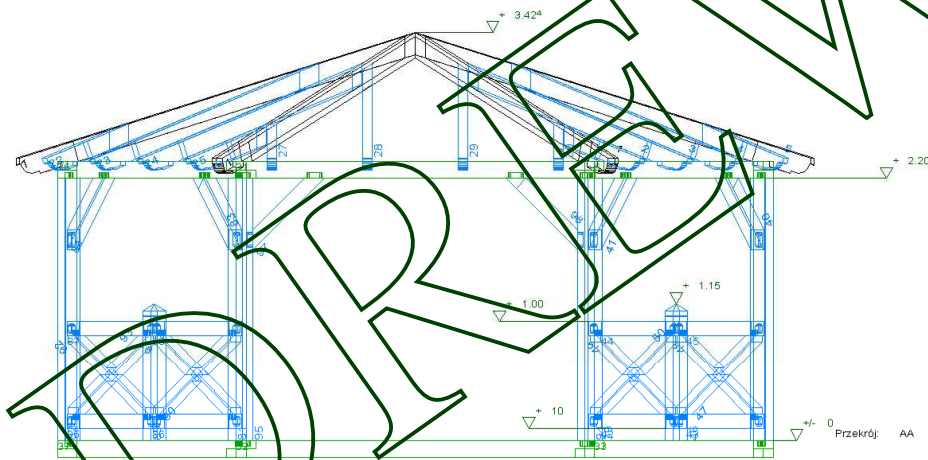

DREW FORM

Danuta Szczepińska
ul. Gorzowska 100a,
66-470 Kostrzyn nad Odrą,
tel/fax: 0048 95 752 33 33
kom. 0048 501 511 581
drewform@wp.pl

**WIATY
CARPORTY
ALTANY
SZESCIOKATNE**

KONSTRUKCJA NR 1

KONSTRUKCJA NR 2

KONSTRUKCJA NR 3

KONSTRUKCJA NR 4