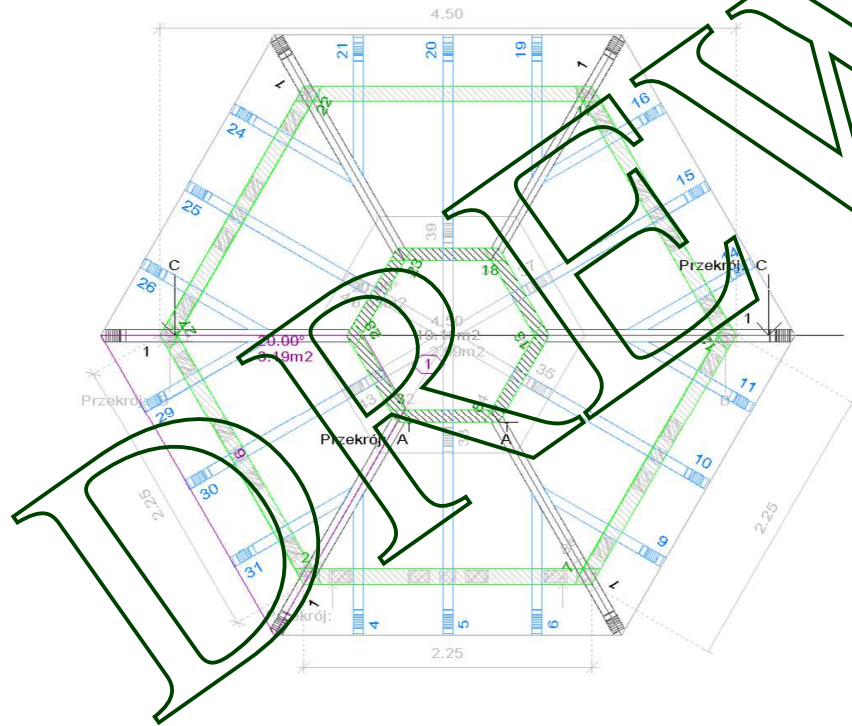

DREW FORM

Danuta Szczepińska
ul. Gorzowska 100a,
66-470 Kostrzyn nad Odrą,
tel/fax: 0048 95 752 33 33
kom. 0048 501 511 581
drewform@wp.pl

**WIATY
CARPORTY
ALTANY
SZESCIOKATNE**

KONSTRUKCJA NR 1

KONSTRUKCJA NR 2

KONSTRUKCJA NR 3

KONSTRUKCJA NR 4