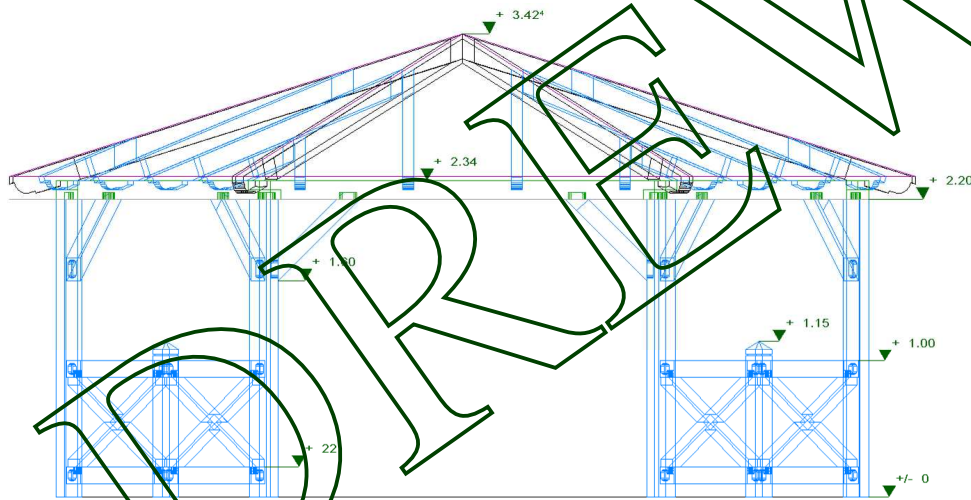

DREW FORM

Danuta Szczepińska
ul. Gorzowska 100a,
66-470 Kostrzyn nad Odrą,
tel/fax: 0048 95 752 33 33
kom. 0048 501 511 581
drewform@wp.pl

**WIATY
CARPORTY
ALTANY
SZESCIOKATNE**

KONSTRUKCJA NR 1

KONSTRUKCJA NR 2

KONSTRUKCJA NR 3

KONSTRUKCJA NR 4