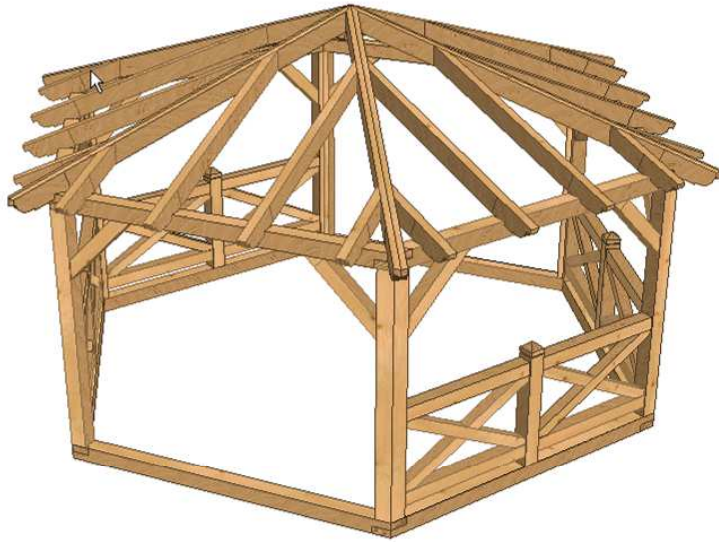

DREW FORM

Danuta Szczepińska
ul. Gorzowska 100a,
66-470 Kostrzyn nad Odrą,
tel/fax: 0048 95 752 33 33
kom. 0048 501 511 581
drewform@wp.pl

**WIATY
CARPORTY
ALTANY
SZESCIOKATNE**

KONSTRUKCJA NR 1

KONSTRUKCJA NR 2

KONSTRUKCJA NR 3

KONSTRUKCJA NR 4