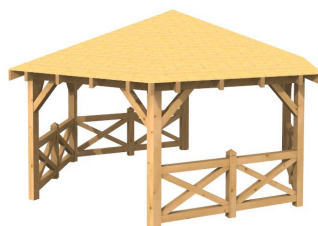

DREW FORM

Danuta Szczepińska
ul. Gorzowska 100a,
66-470 Kostrzyn nad Odrą,
tel/fax: 0048 95 752 33 33
kom. 0048 501 511 581
drewform@wp.pl

**WIATY
CARPORTY
ALTANY
SZESCIOKATNE**

KONSTRUKCJA NR 1

KONSTRUKCJA NR 2