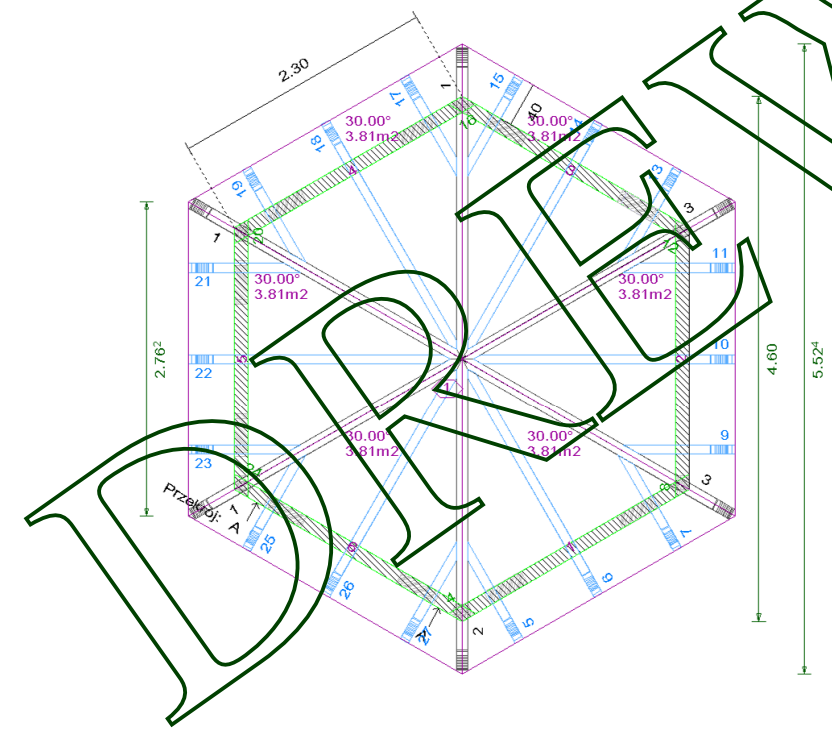

DREW FORM

Danuta Szczepińska
ul. Gorzowska 100a,
66-470 Kostrzyn nad Odrą,
tel/fax: 0048 95 752 33 33
kom. 0048 501 511 581
drewform@wp.pl

**WIATY
CARPORTY
ALTANY
SZESCIOKATNE**

KONSTRUKCJA NR 1

KONSTRUKCJA NR 2

KONSTRUKCJA NR 3

KONSTRUKCJA NR 4