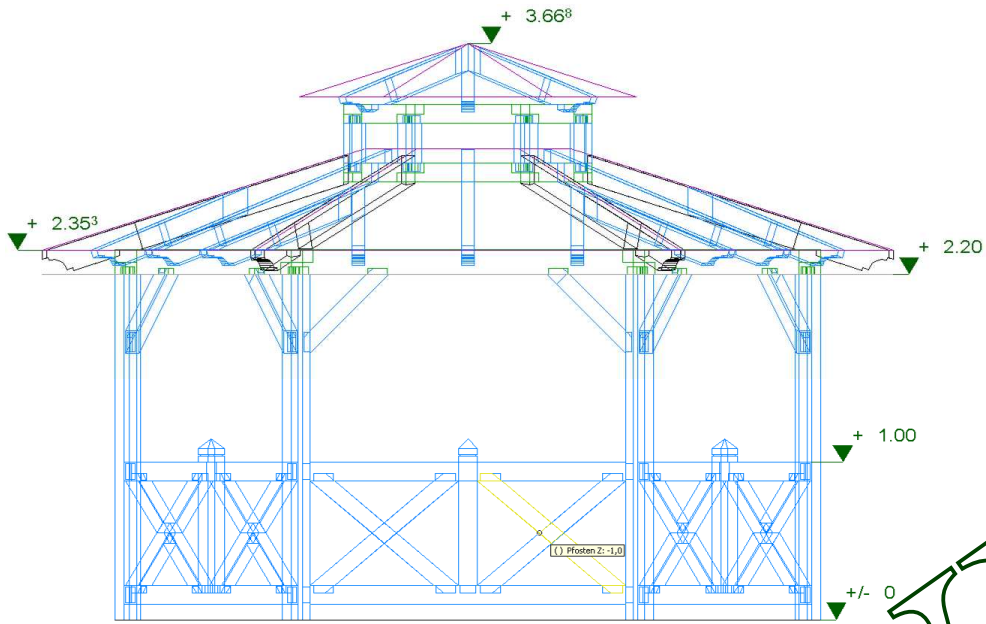

DREW FORM

Danuta Szczepińska
ul. Gorzowska 100a,
66-470 Kostrzyn nad Odrą,
tel/fax: 0048 95 752 33 33
kom. 0048 501 511 581
drewform@wp.pl

**WIATY
CARPORTY
ALTANY
SZESCIOKATNE**

KONSTRUKCJA NR 1

KONSTRUKCJA NR 2

KONSTRUKCJA NR 3

KONSTRUKCJA NR 4